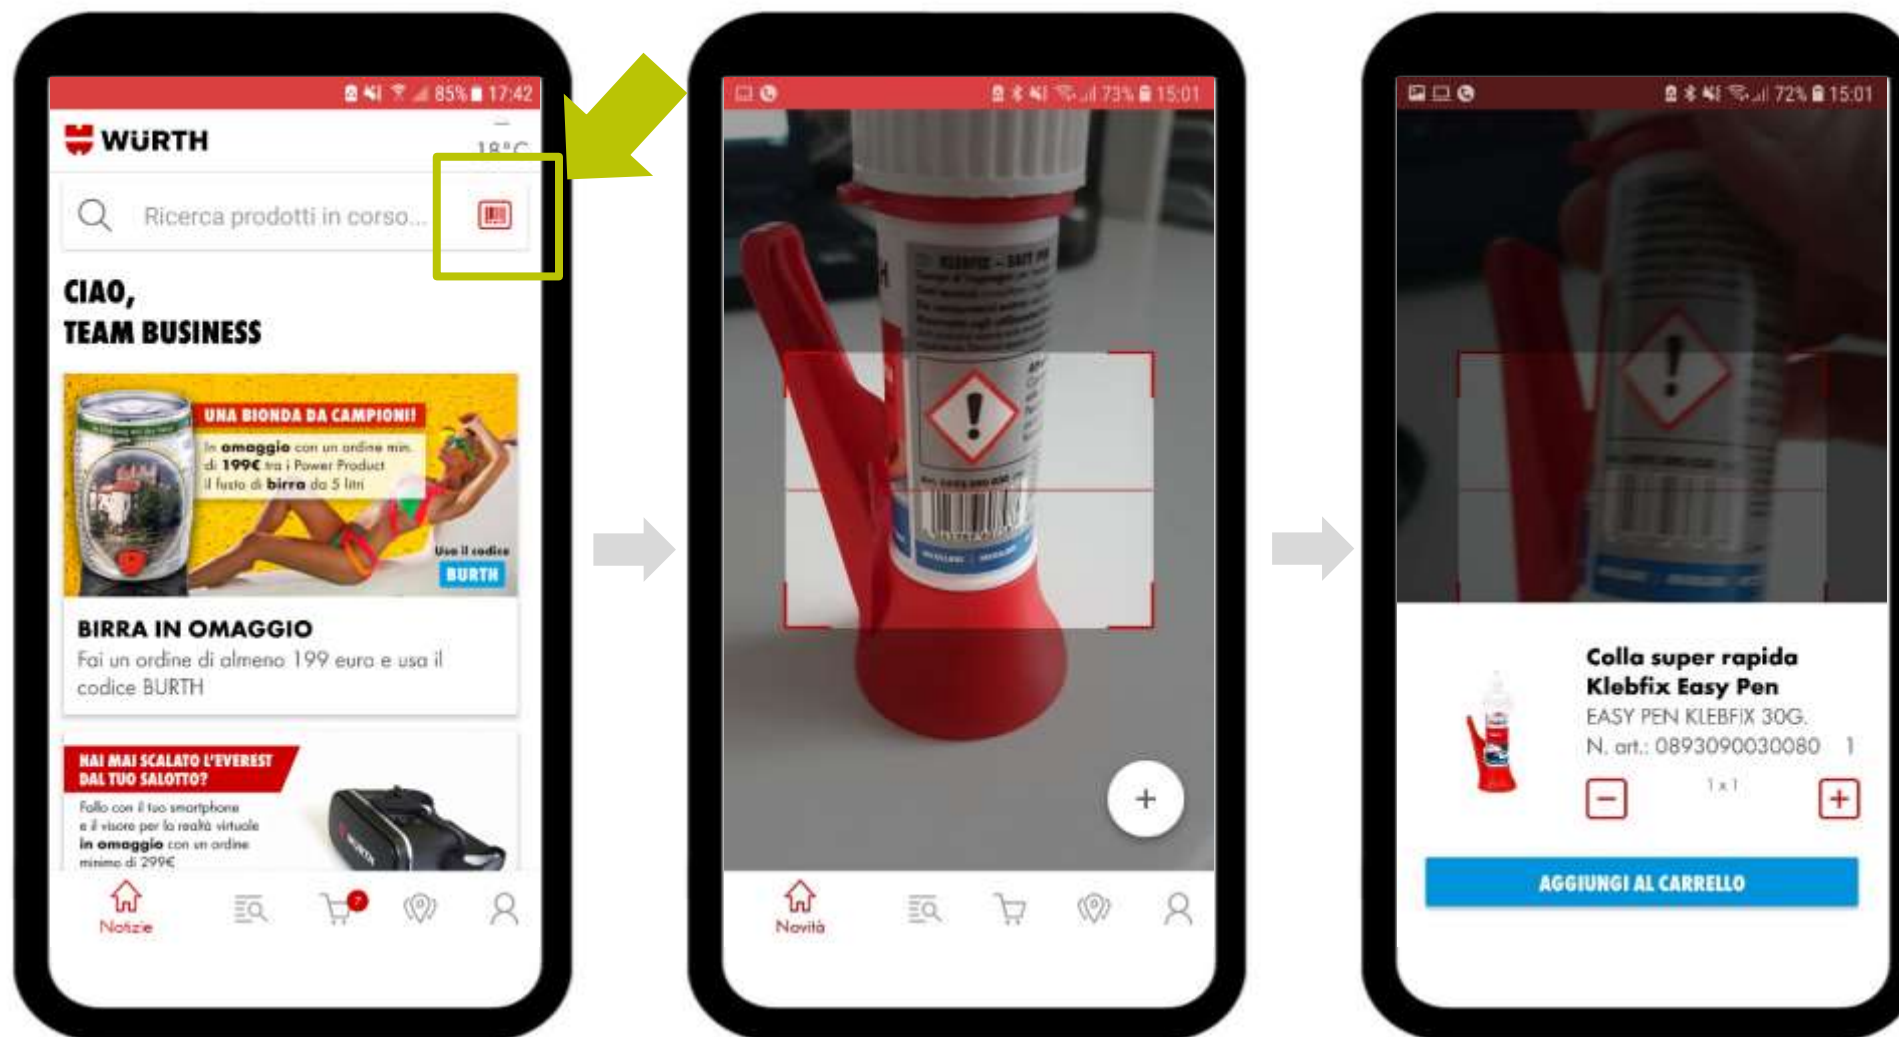

Spesso acquistato insieme a

Adesivo istantaneo Adesivo ultrarapido

Guanti monouso non talcati in nitrile, neri

Panno per pulizia universale

Rotoli carta

Nastro sigillafiotti in PFTE

10 STRADE PER TROVARE IL PRODOTTO GIUSTO

**Ricerca per
codice**

**Ricerca testuale
e semantica**

**Ricerca DIN e
ISO**

Configuratori

Filtri

**Cataloghi
sfogliabili**

**Prodotti simili e
suggeriti**

**Scansione
barcode**

Modelli d'ordine

**Riferimento
articolo cliente**

RICERCA DA «APP» CON **BARCODE**

LETTORE CODICE A BARRE

Uno strumento utile per SCANSIONARE il codice a barre e procedure all'acquisto

BENEFICI

- ⊕ **Il riordino lo fa** chi usa materialmente il prodotto
- ⊕ **Gli acquisti controllano** prima di inviare l'ordine
- ⊕ **Identificazione immediata** del prodotto giusto
- ⊕ **Niente più** «L'ho scordato!»

10 STRADE PER TROVARE IL PRODOTTO GIUSTO

1

Ricerca per
codice

2

Ricerca testuale
e semantica

3

Ricerca DIN e
ISO

4