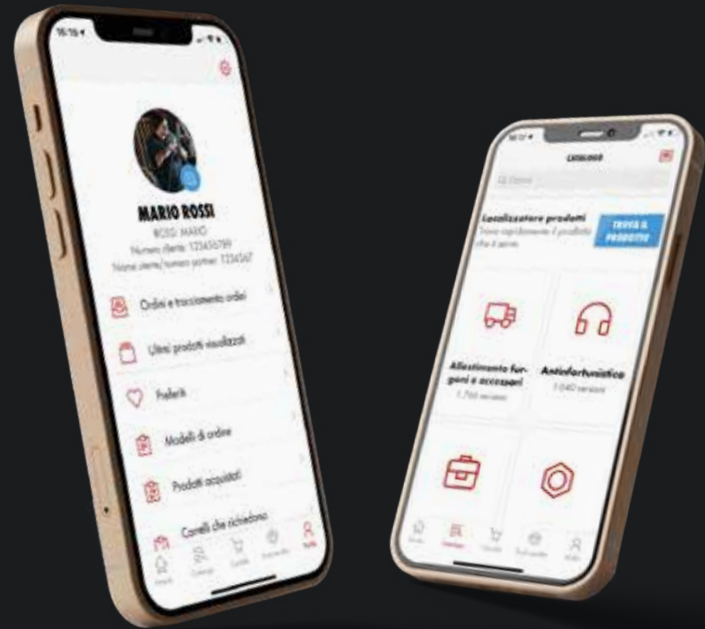

Un cliente autonomo è sinonimo di un cliente soddisfatto!
Come?

Il cliente compila il carrello virtuale sul portale ORSY®FLEET, in automatico viene generata una notifica di conferma via e-mail al venditore.

**NUMERO UNICO
PER L'UFFICIO
ORSY®FLEET**

0471 828004

Numero attivo per clienti e venditori

Scopri il mondo ORSY®FLEET

Würth App

L'APP PER I PROFESSIONISTI

Il modo più semplice per ordinare online anche quando sei fuori sede! Promozioni, prodotti, documenti e tanto altro: **tutto il mondo Würth è a portata di mano** con la nostra APP.

Scarica gratuitamente la Würth APP inquadrando il QR code!

Scarica su iOS

Scarica su Android

Tutto il mondo Würth è a portata di mano

Priorità di evasione su tutti gli ordini

Spedizioni gratuite per ordini superiori a 50€