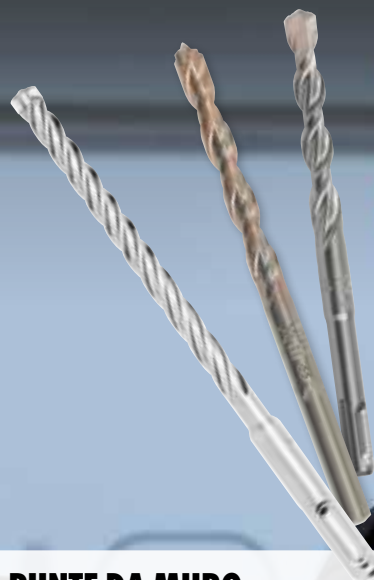

I PRODOTTI PERFETTI PER IL TUO LAVORO!

Trovi sempre ed in grande quantità

DISCHI DA TAGLIO PER ACCIAIO E MATERIALI EDILI

- per mattoni, calcestruzzo e tegole
- per elementi in metallo

PUNTE DA MURO

- ottima velocità di foratura e precisione
- con 4 taglianti