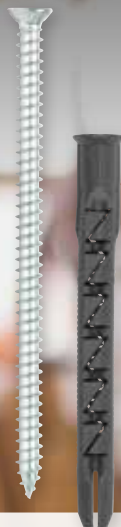

TASSELLI PER FISSAGGI DI SERRAMENTI

- **AMO III**: per il fissaggio distanziato e senza tassello di telai e controlelai per finestre in legno, PVC e alluminio.
- **SHARK-UR**: il tassello prolungato in nylon per fissaggi medio-leggeri sui principali materiali edili e per fissaggi di serramenti.