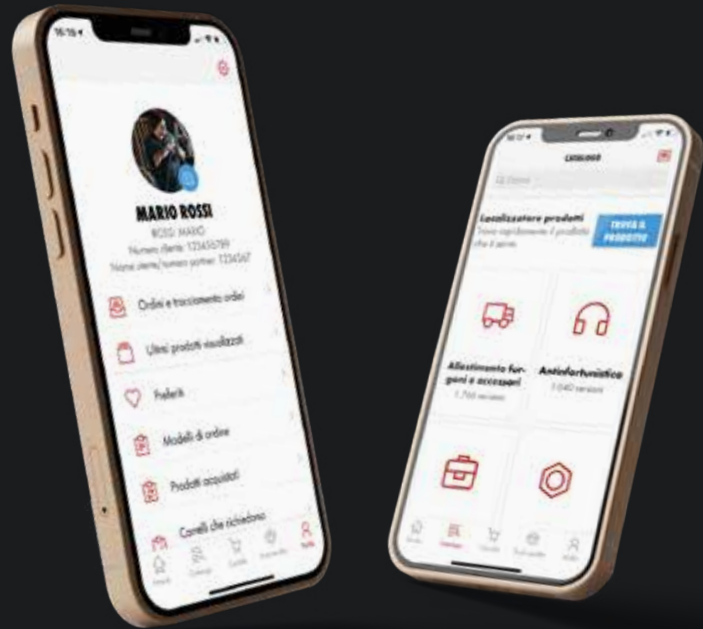

# L'APP PER I PROFESSIONISTI

Il modo più semplice per ordinare online anche quando sei fuori sede! Promozioni, prodotti, documenti e tanto altro: **tutto il mondo Würth è a portata di mano** con la nostra APP.

Scarica gratuitamente la Würth APP inquadrando il QR code!

Scarica su iOS

Scarica su Android