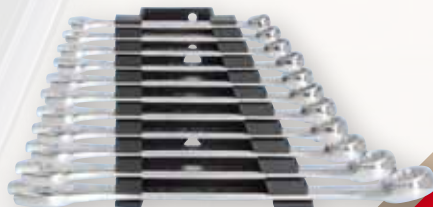

SERIE CHIAVI COMBinate

Art. 0713 301 40

11 pz

IN OMAGGIO*

come sconto in natura, all'acquisto di

299,00 di spesa

e almeno **5** prodotti diversi acquistati