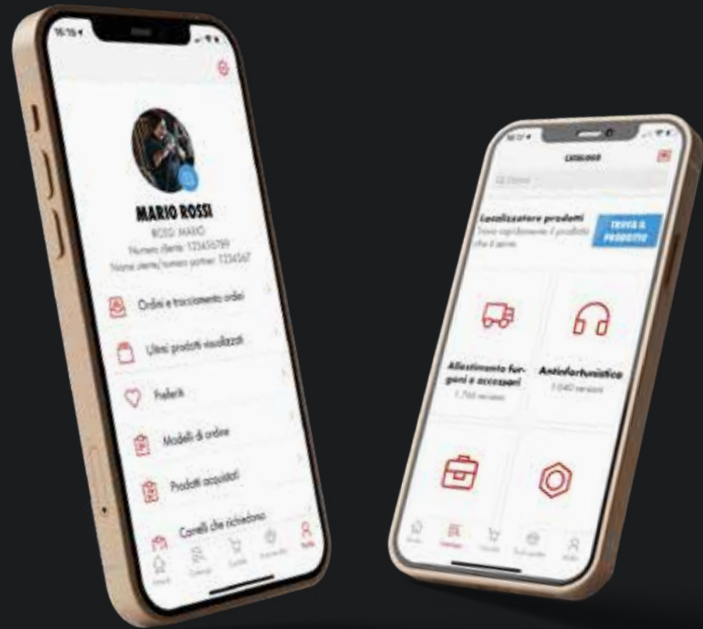

**NUMERO UNICO
PER L'UFFICIO
ORSY®FLEET**

0471 828004

Numero attivo per clienti e venditori

Scopri il mondo ORSY®FLEET

Würth App

L'APP PER I PROFESSIONISTI

Il modo più semplice per ordinare online anche quando sei fuori sede! Promozioni, prodotti, documenti e tanto altro: **tutto il mondo Würth è a portata di mano** con la nostra APP.

Scarica gratuitamente la Würth APP inquadrando il QR code!

Scarica su iOS

Scarica su Android

Tutto il mondo Würth è a portata di mano

Priorità di evasione su tutti gli ordini

Spedizioni gratuite per ordini superiori a 50€