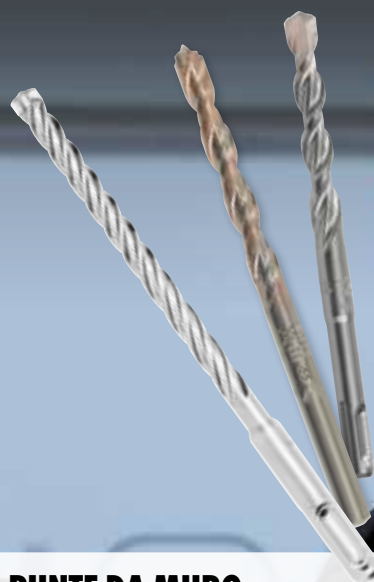

I PRODOTTI PERFETTI PER IL TUO LAVORO!

Trovi sempre ed in grande quantità

DISCHI DA TAGLIO PER ACCIAIO E MATERIALI EDILI

- per mattoni, calcestruzzo e tegole
- per elementi in metallo

PUNTE DA MURO

- ottima velocità di foratura e precisione
- con 4 taglianti