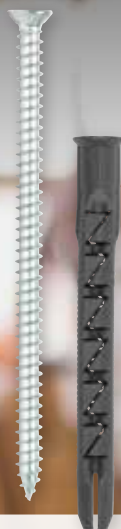

TASSELLI PER FISSAGGI DI SERRAMENTI

- **AMO III**: per il fissaggio distanziato e senza tassello di telai e controlelai per finestre in legno, PVC e alluminio.
- **SHARK-UR**: il tassello prolungato in nylon per fissaggi medio-leggeri sui principali materiali edili e per fissaggi di serramenti.